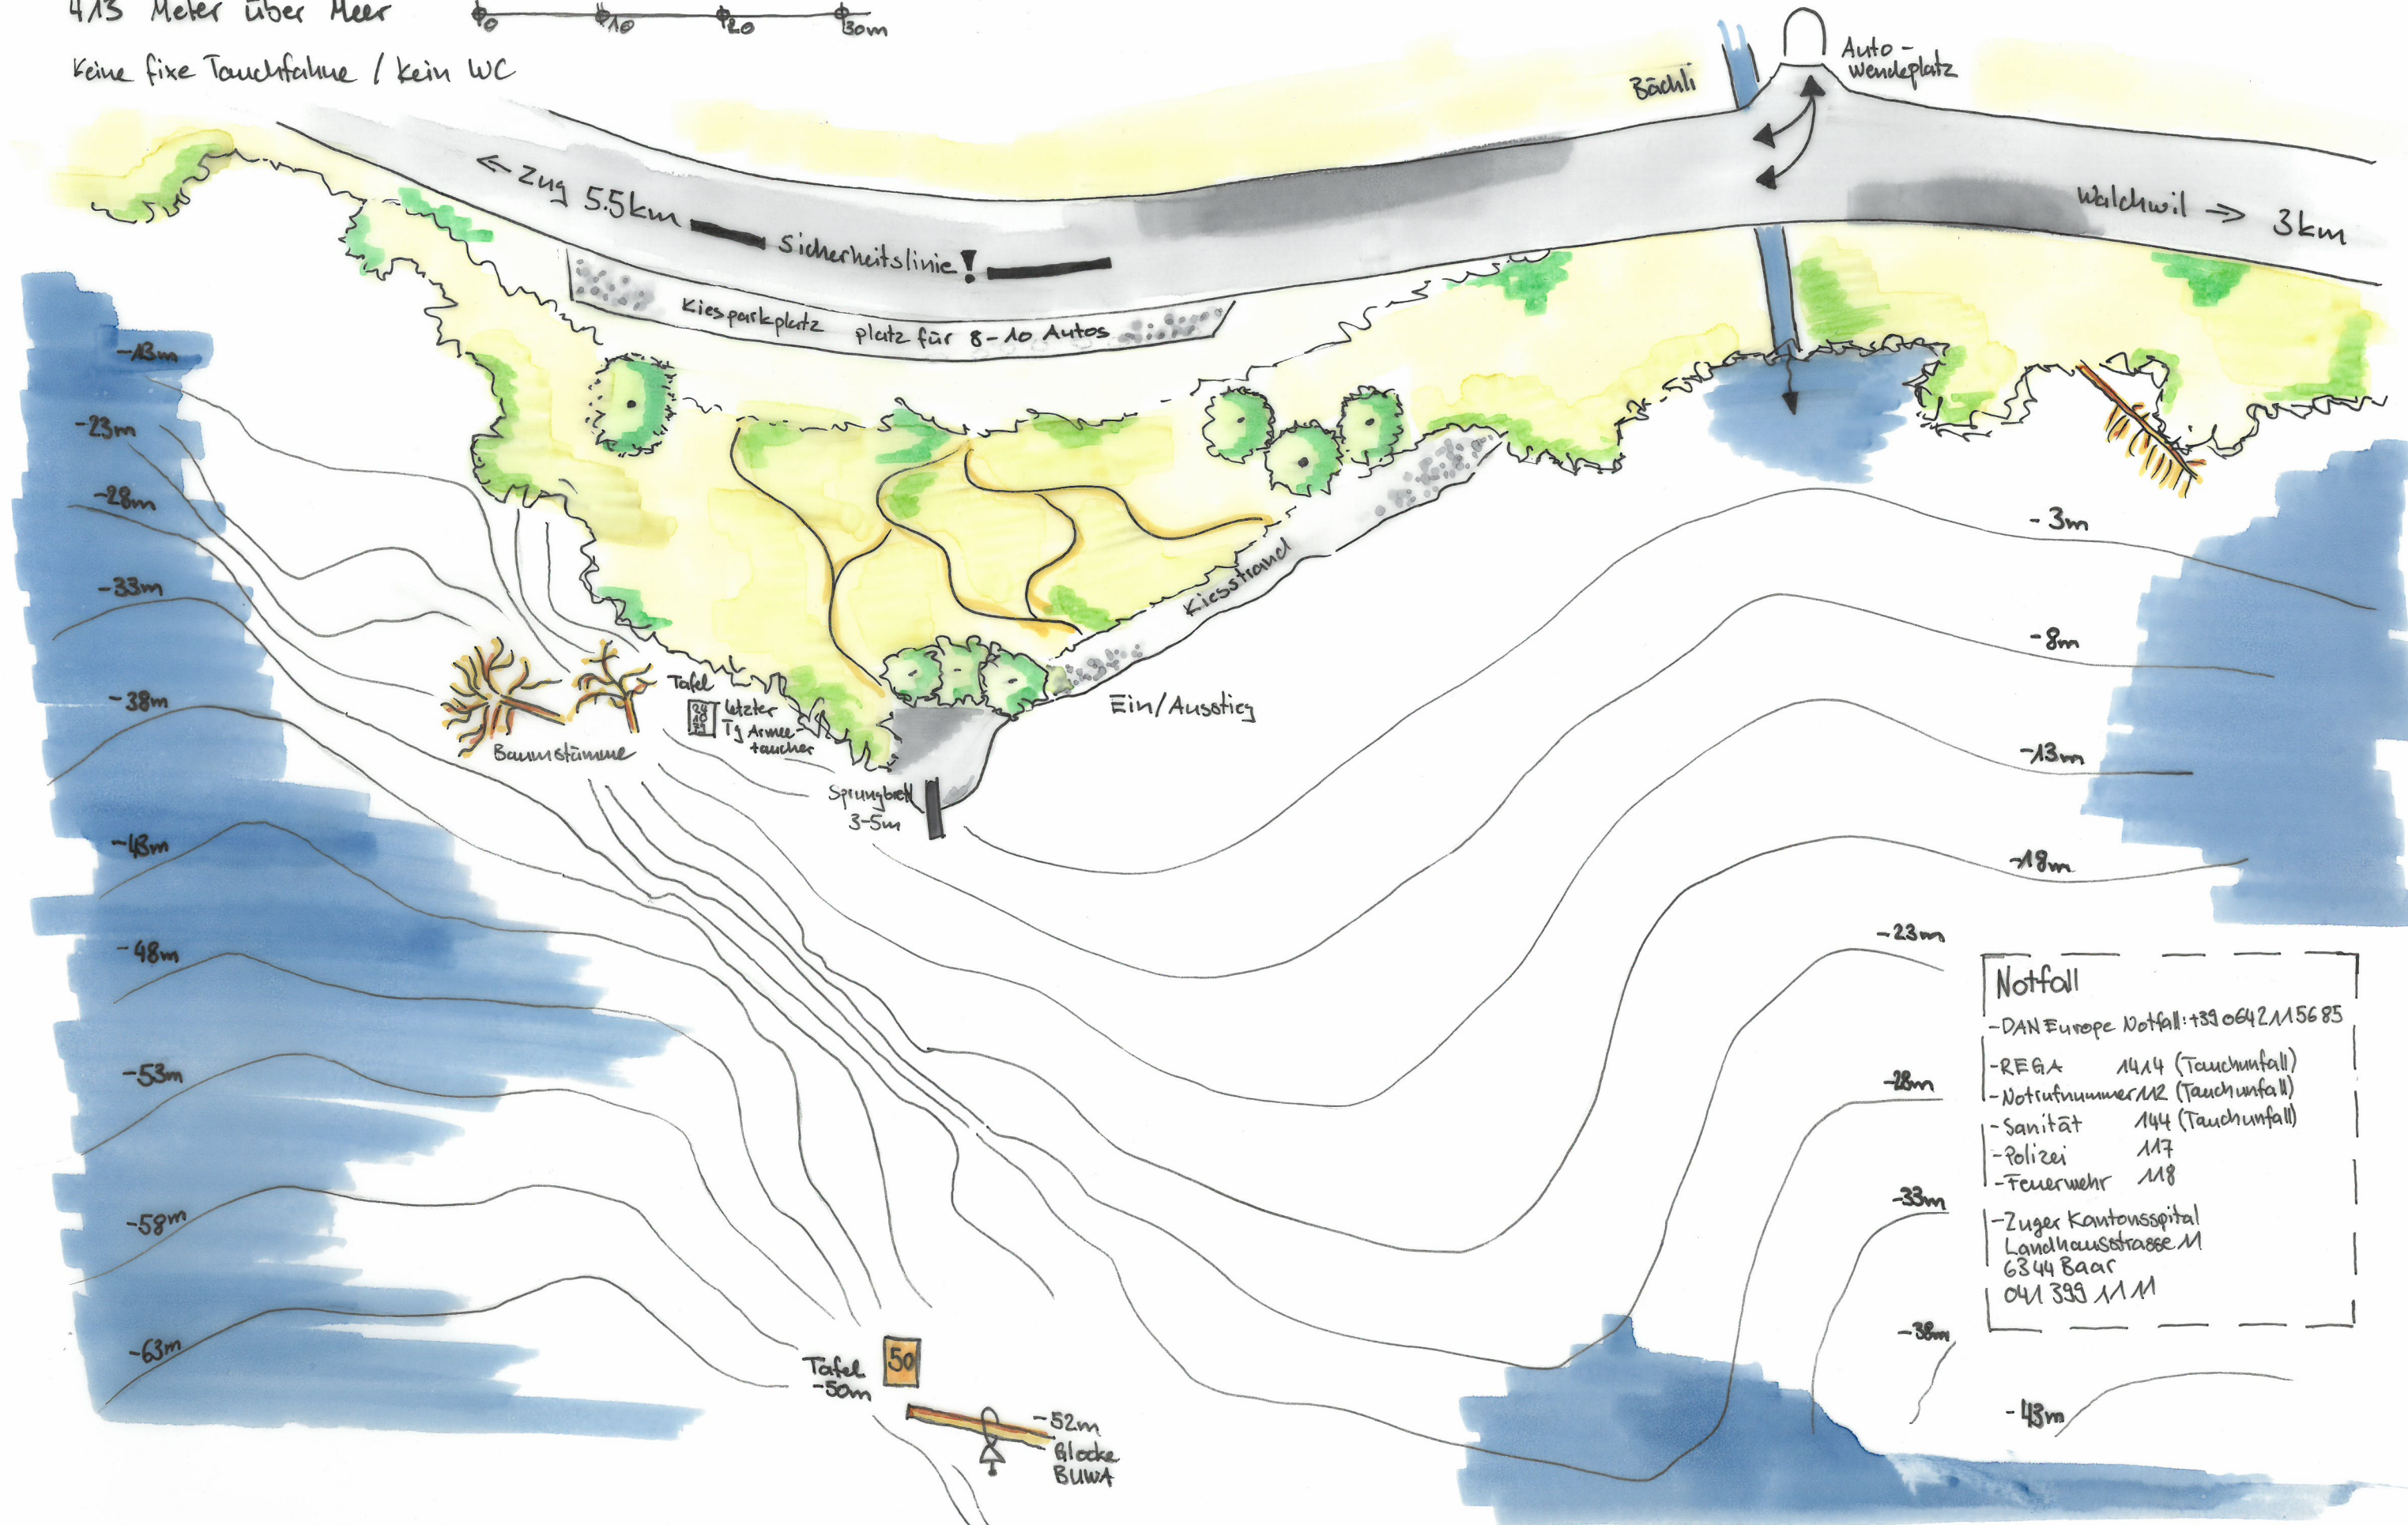

# Tauchplatz Zigerterplätzli Walchwil

47° 11' 76,65" N // 8° 43' 72,68" O

413 Meter über Meer

Keine fixe Tauchfahne / kein WC

**Notfall**

- DAN Europe Notfall: +39 0642115685
- REGA 1414 (Tauchunfall)
- Notrufnummer 112 (Tauchunfall)
- Sanität 144 (Tauchunfall)
- Polizei 117
- Feuerwehr 118
- Zuger Kantonsspital  
 Landhausstrasse 11  
 6344 Baar  
 041 399 1111