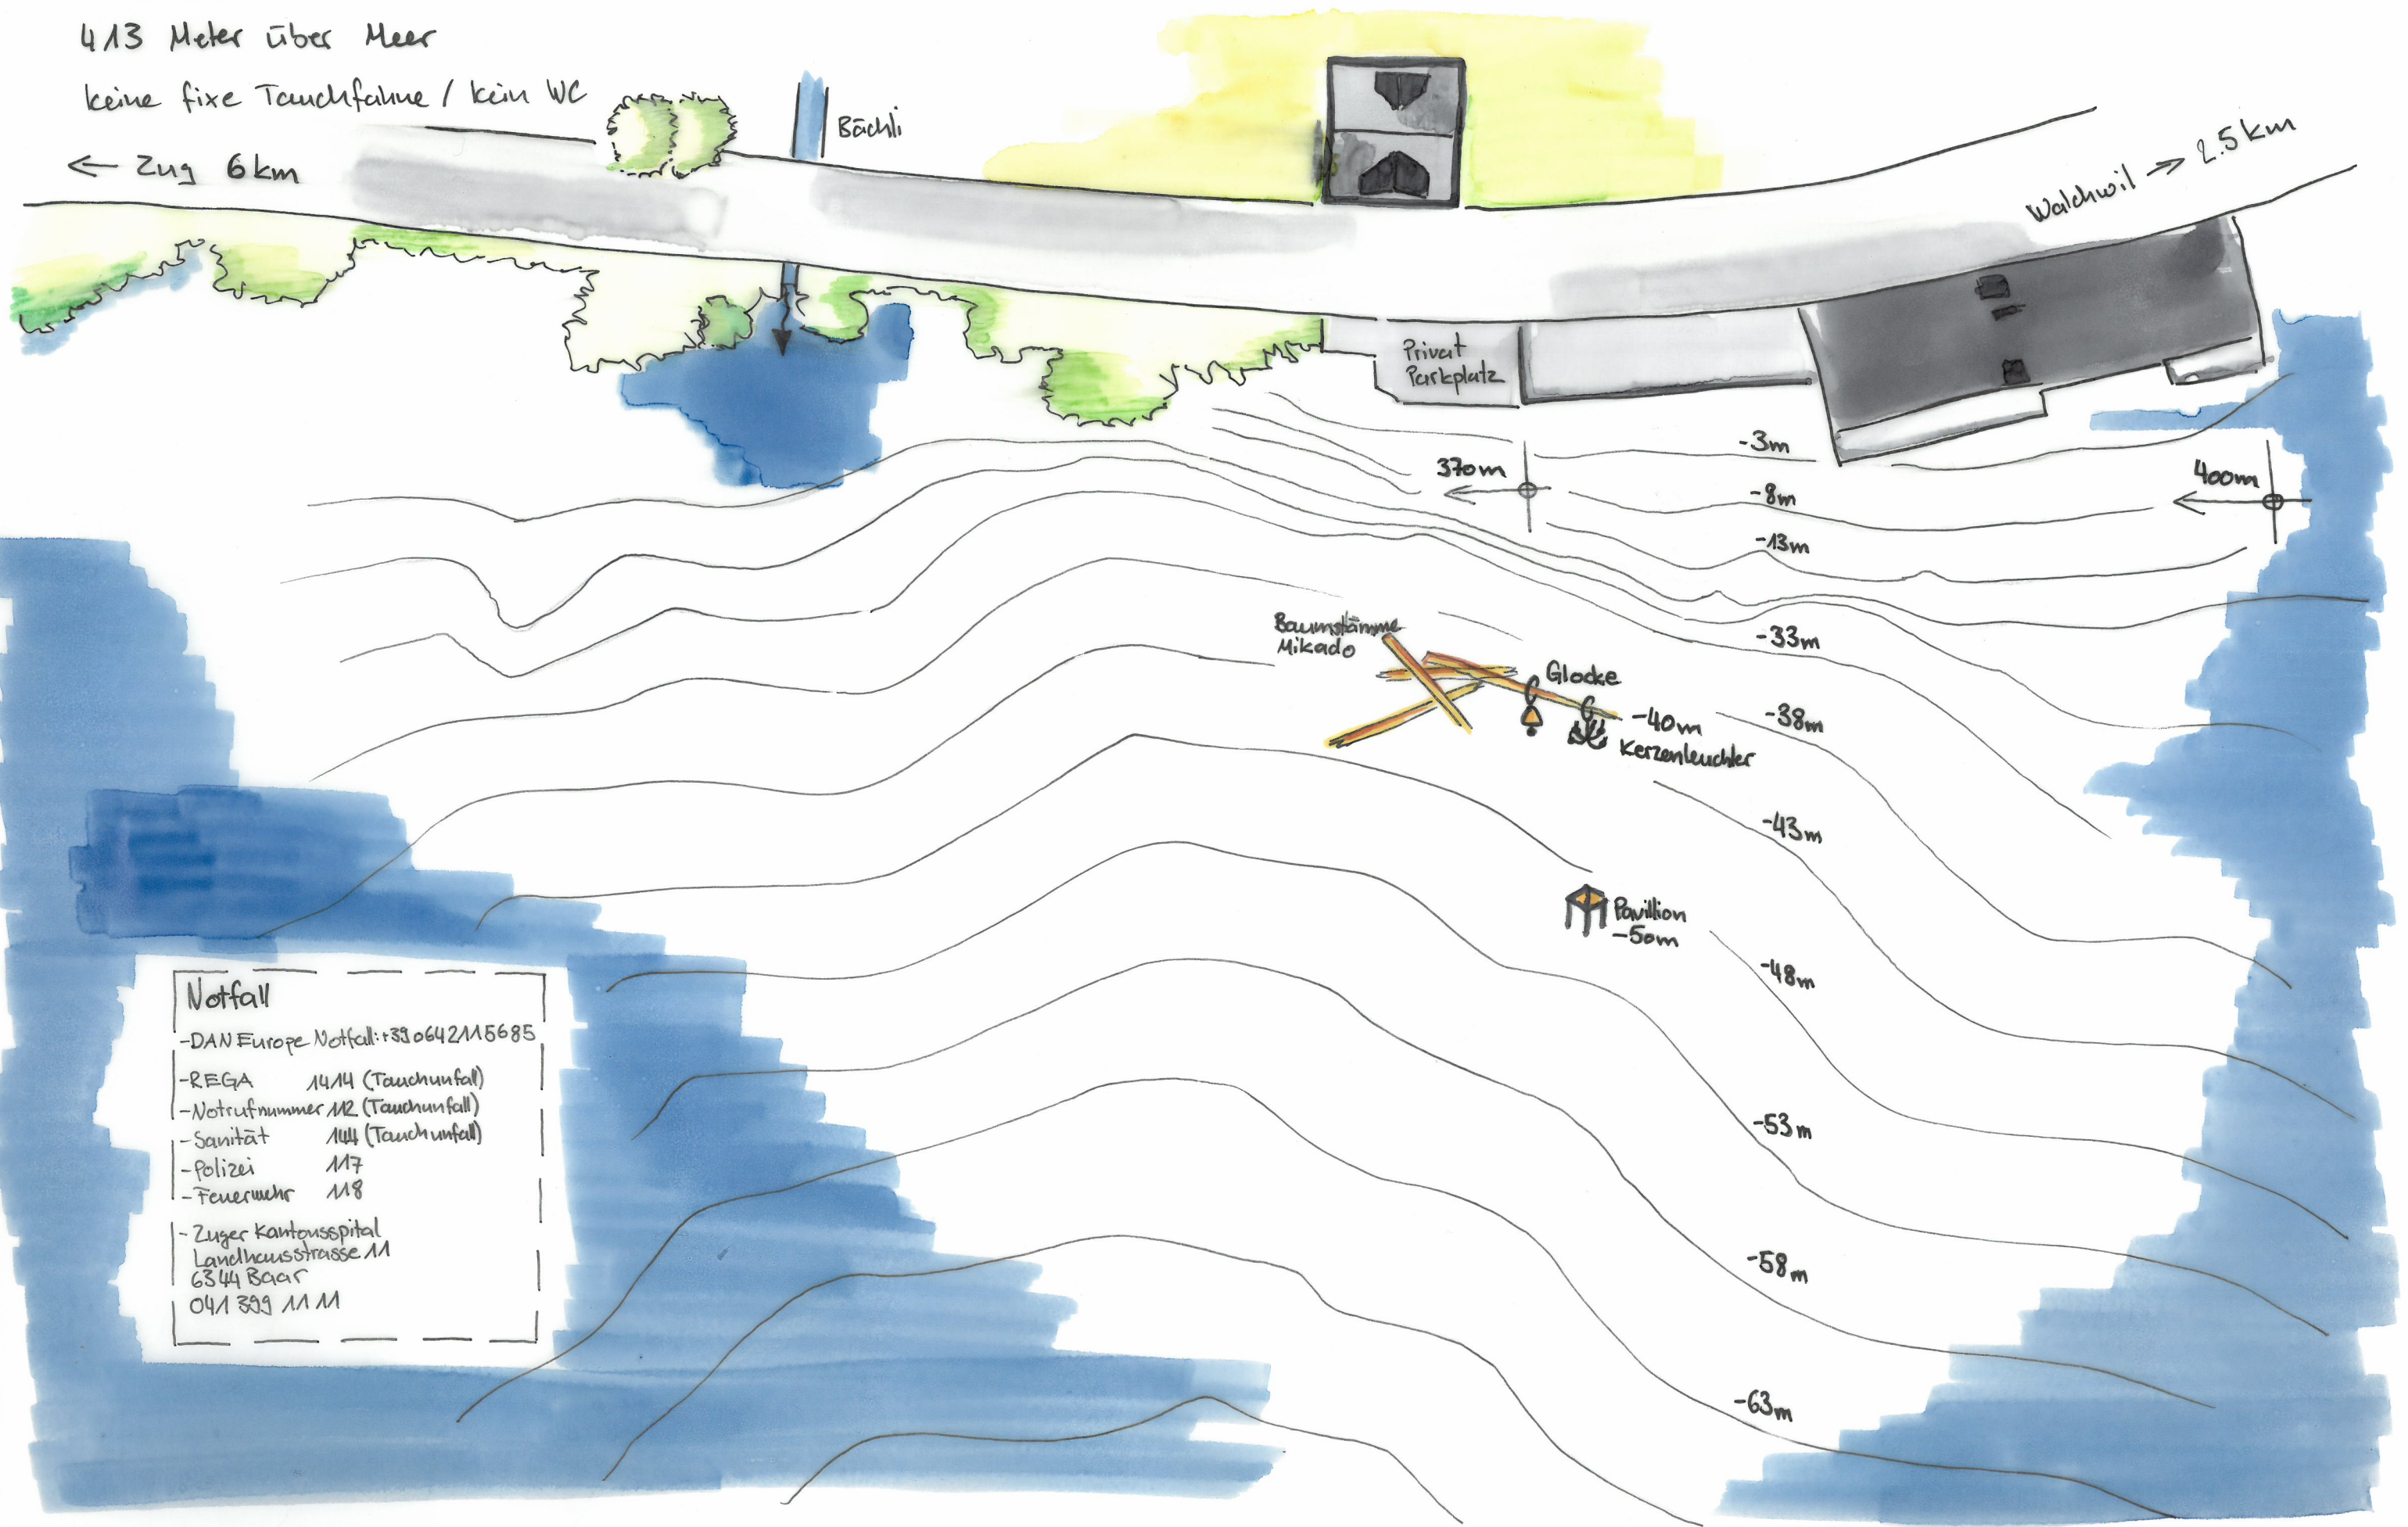

Tauchplatz Mikado Walchwil

47°11'51.55" N // 8°43'37.54" O

413 Meter über Meer

keine fixe Tauchfahne / kein WC

Notfall

- DAN Europe Notfall: +33 0642115685
- REGA 1414 (Tauchunfall)
- Notrufnummer 112 (Tauchunfall)
- Sanität 1144 (Tauchunfall)
- Polizei 117
- Feuerwehr 118
- Zuger Kantonsspital
Landhausstrasse 11
6344 Baar
041 399 11 11